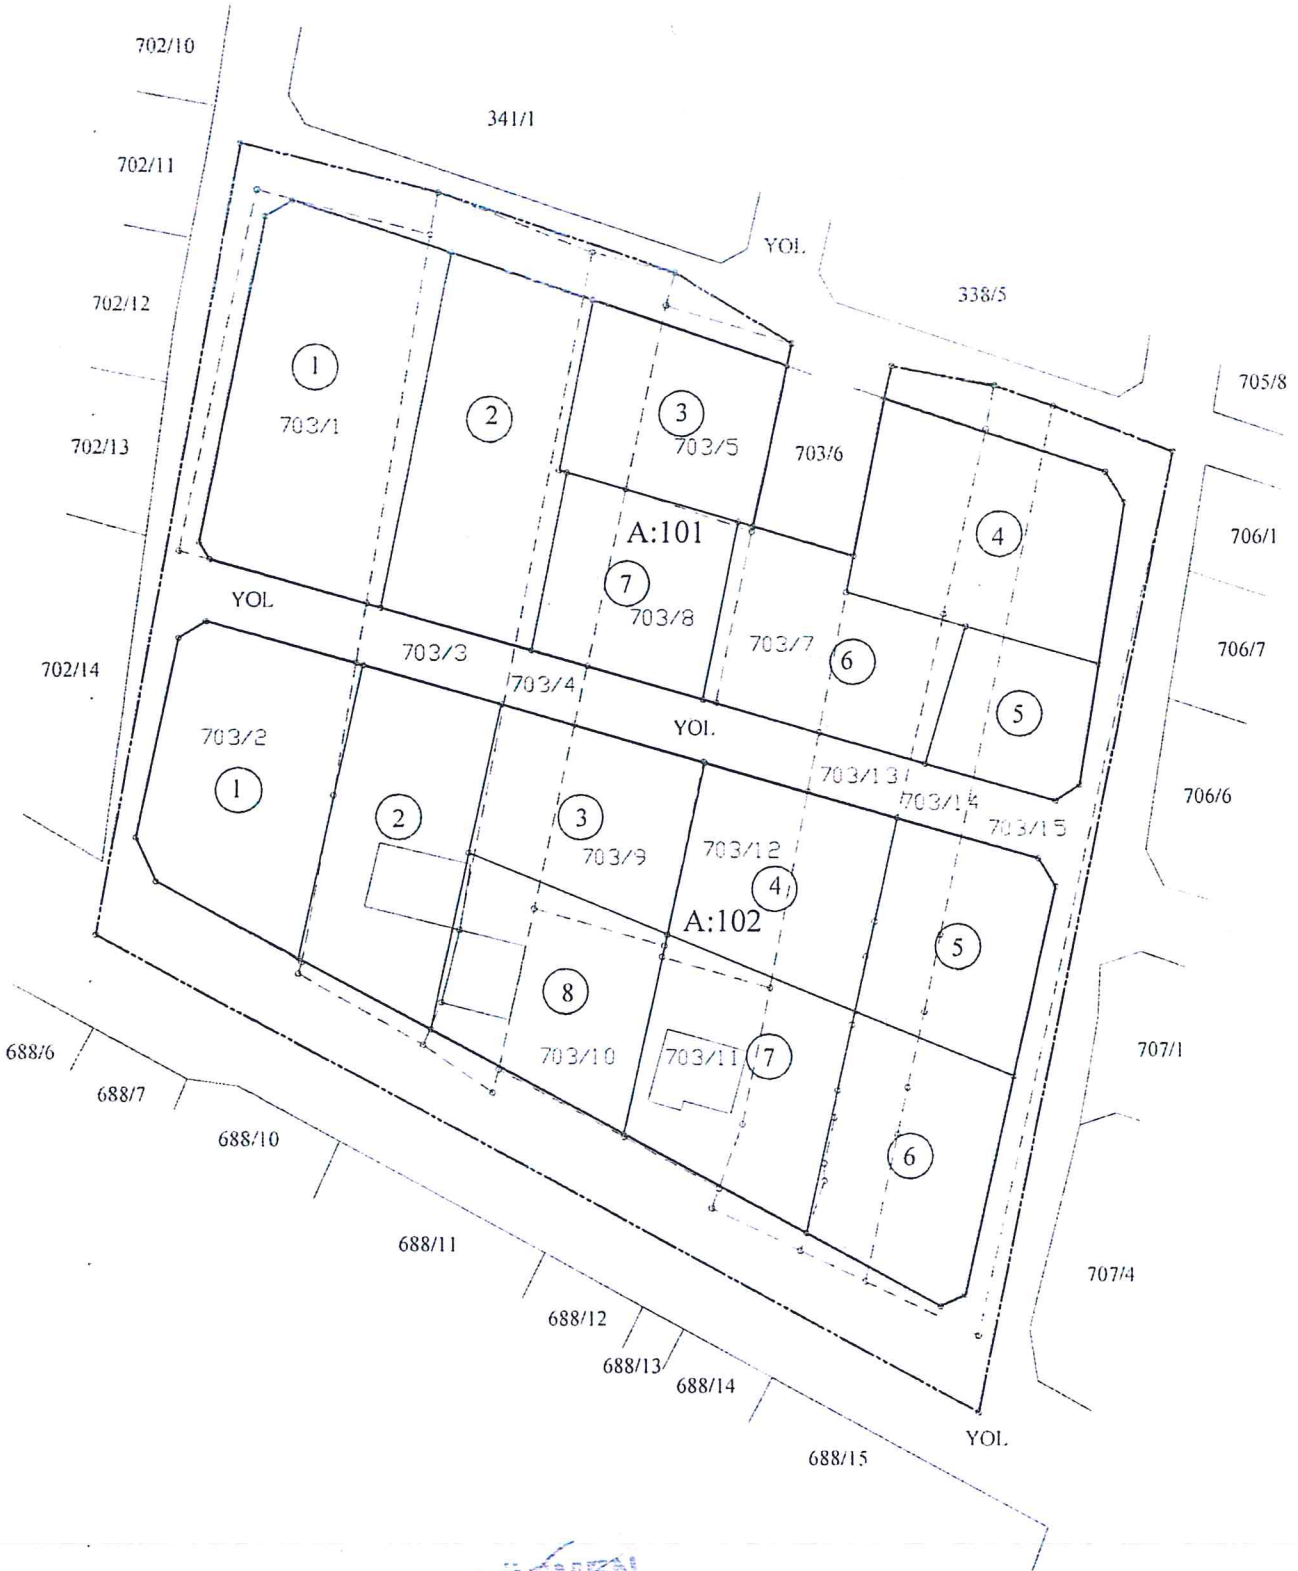

ERZİN / HÜRRİYET / HÜRRİYET MEVKİİ
703 ADA MUHTELİF PARSELLER
18 UYGULAMASI DÜZENLEME SINIRI
PARSELASYON PLANI

İlyazı ÖZMEN
Mardin Muhtelif
Oda No: 15