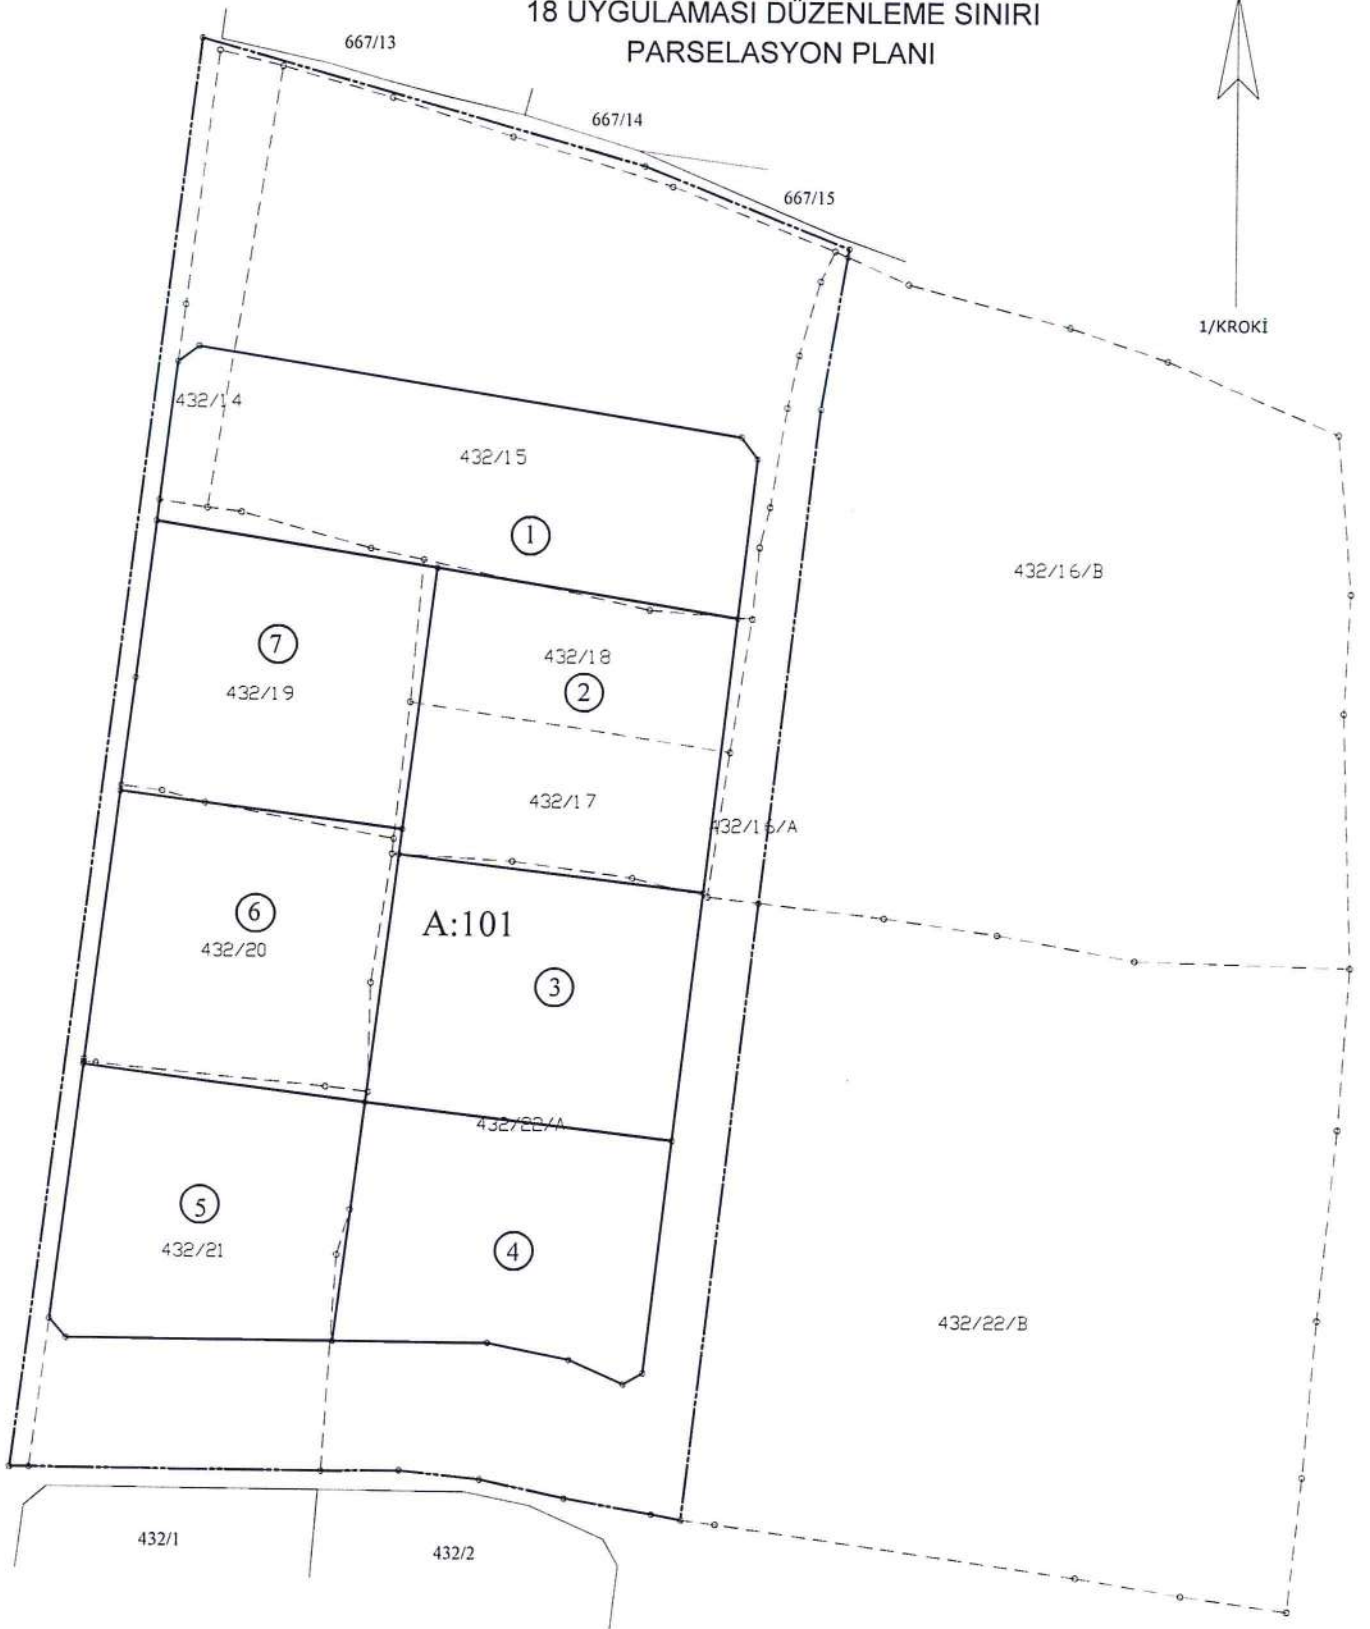

ERZİN / HÜRRİYET / YOĞUNKELİ MEVKİİ
MUHTELİF ADA-PARSELLER
18 UYGULAMASI DÜZENLEME SINIRI
PARSELASYON PLANI

Niyazi ÖZMEN
Harita Mühendisi
Oda Sicil No: 8315